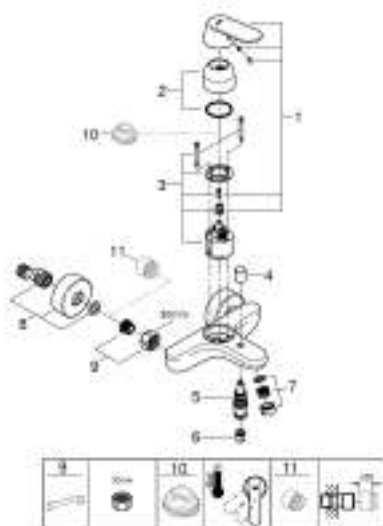

### ОПИСАНИЕ ПРОДУКТА

- Colour: хром
- настенный монтаж
- металлический рычаг
- GROHE SilkMove керамический картридж Ø 46 мм
- GROHE Long-Life Finish - стойкое долговечное покрытие
- регулировка расхода воды
- возможность установки мин. расхода 2,5 л/мин.
- автоматический переключатель: ванна/душ
- аэратор
- встроенный обратный клапан в душевом отводе 1/2"
- скрытые S-образные эксцентрики
- с защитой от обратного потока
- дополнительный ограничитель температуры (46 308 000)
- класс шума I по DIN 4109

## 32 831 000 EUROSMART COSMOPOLITAN СМЕСИТЕЛЬ ОДНОРЫЧАЖНЫЙ ДЛЯ ВАННЫ, DN 15

### ЗАПАСНЫЕ ЧАСТИ , сентября 2015 – now

- 1: Рычаг (Spare part-nr. 46682000)
- 2: Колпак (Spare part-nr. 46427000)
- 3: Картридж (Spare part-nr. 46048000)
- 4: Кнопка переключателя (Spare part-nr. 64309000)
- 5: Переключатель (Spare part-nr. 65655000)
- 6: Обратный клапан (Spare part-nr. 08565000)
- 7: Аэратор (Spare part-nr. 13952000)
- 8: S-образный эксцентрик (Spare part-nr. 12662000)
- 9: Резьбовое соединение подключения 1/2" (Spare part-nr. 45044000)
- 10: Ограничитель температуры (Spare part-nr. 46308000)\*
- 11: Удлинение 3/4", 20 мм (Spare part-nr. 0713000M)\*