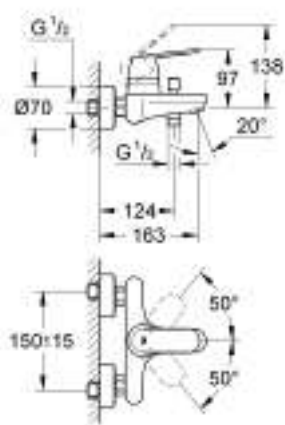

### ОПИСАНИЕ ПРОДУКТА

- Colour: хром
- настенный монтаж
- металлический рычаг
- GROHE SilkMove керамический картридж Ø 46 мм
- GROHE Long-Life Finish - стойкое долговечное покрытие
- регулировка расхода воды
- возможность установки мин. расхода 2,5 л/мин.
- автоматический переключатель: ванна/душ
- аэратор
- встроенный обратный клапан в душевом отводе 1/2"
- скрытые S-образные эксцентрики
- с защитой от обратного потока
- дополнительный ограничитель температуры (46 308 000)
- класс шума I по DIN 4109

### ЗАПАСНЫЕ ЧАСТИ , сентября 2015 – now

- 1: Рычаг (Spare part-nr. 46682000)
- 2: Колпак (Spare part-nr. 46427000)
- 3: Картридж (Spare part-nr. 46048000)
- 4: Кнопка переключателя (Spare part-nr. 64309000)
- 5: Переключатель (Spare part-nr. 65655000)
- 6: Обратный клапан (Spare part-nr. 08565000)
- 7: Аэратор (Spare part-nr. 13952000)
- 8: S-образный эксцентрик (Spare part-nr. 12662000)
- 9: Резьбовое соединение подключения 1/2" (Spare part-nr. 45044000)
- 10: Ограничитель температуры (Spare part-nr. 46308000)\*
- 11: Удлинение 3/4", 20 мм (Spare part-nr. 0713000M)\*