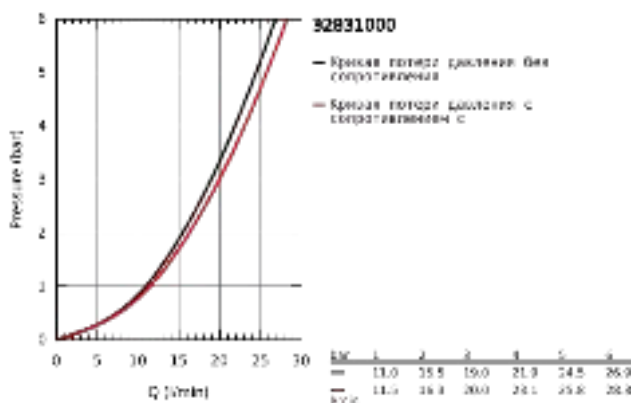

### ОПИСАНИЕ ПРОДУКТА

- Colour: хром
- настенный монтаж
- металлический рычаг
- GROHE SilkMove керамический картридж Ø 46 мм
- GROHE Long-Life Finish - стойкое долговечное покрытие
- регулировка расхода воды
- возможность установки мин. расхода 2,5 л/мин.
- автоматический переключатель: ванна/душ
- аэратор
- встроенный обратный клапан в душевом отводе 1/2"
- скрытые S-образные эксцентрики
- с защитой от обратного потока
- дополнительный ограничитель температуры (46 308 000)
- класс шума I по DIN 4109